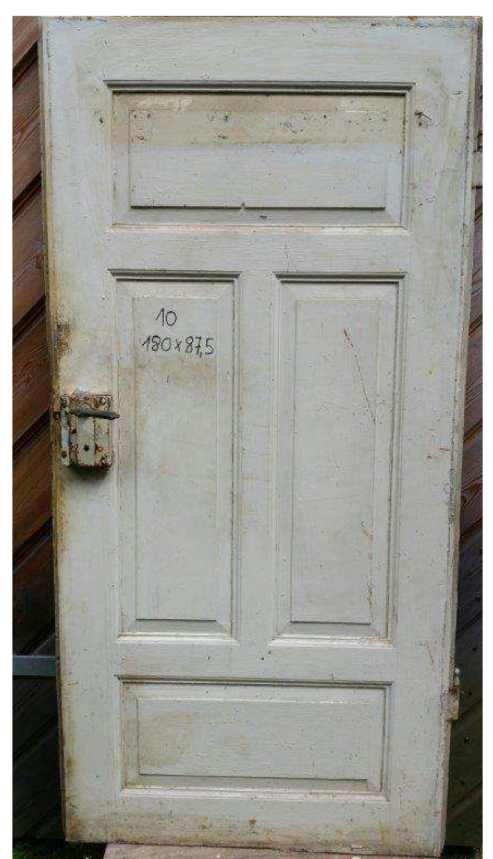

198 x 91 cm

214 x 83 cm

214 x 83 cm

189 x 77 cm

184 x 100 cm

180 x 87,5 cm

height: 313 cm width: 194 cm  
Door size: height: 237 cm width: 178 cm

Side dimension: height 295 cm x width 103 cm  
Price: 2000,00€